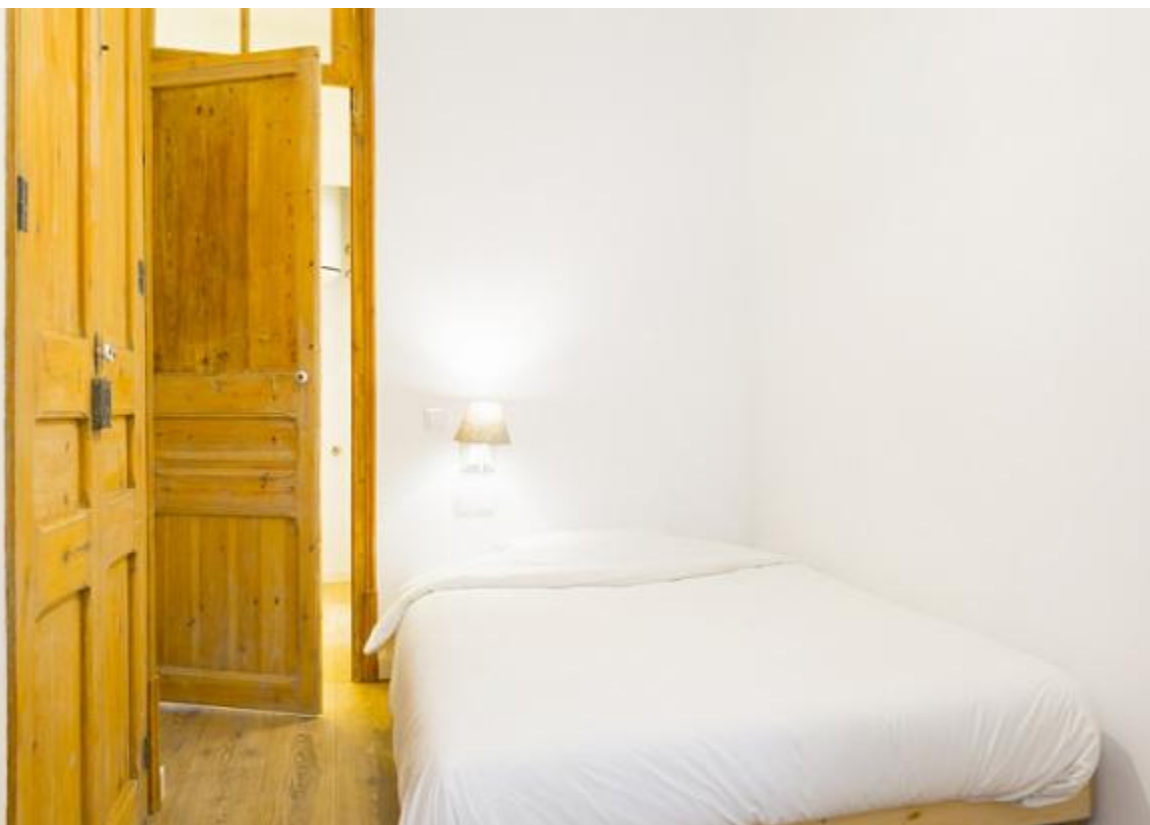

Overnatning regler

Overførselstjeneste

resterende beløb

Dette beløb er for ejeren. Ved din ankomst vil du blive bede om at betale den verserende beløb for reservationen.

Checkin og checkout

Check-in tid fra: 12:00
Check-out tid indtil: 11:00

Sen check-in

Check-in er gratis i timerne: fra kl. 13.00 til 18:30. Hvis din ankomsttid er uden for disse timer, vil der blive opkrævet et tillæg.

Regler for indkvartering

Kæledyr er ikke tilladt
Fester ikke tilladt
Rygning forbudt indenfor

Notat af ejeren

Utilities er inkluderet i den månedlige pris, samt to timers ugentlig rengøring.