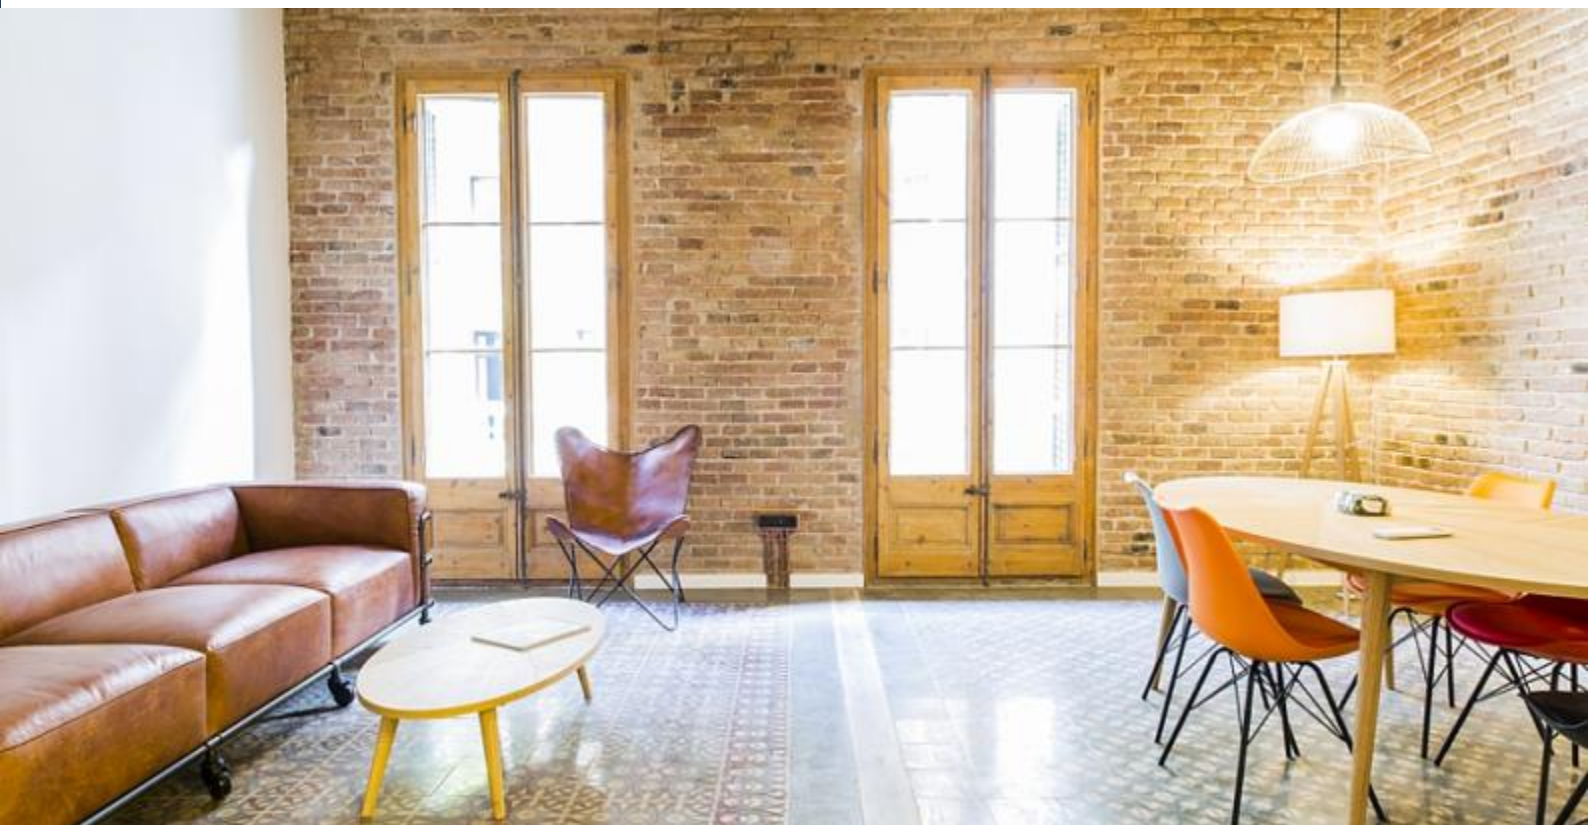

Detaljer

Adresse	Carrer del Torrent de l'Olla	Anmeldelser	Rigtig god 8.8
Lejlighedens størrelse	90m²	€ Pris	10
Kapacitet	5	🛏 Superior	8
Etage	2	📍 Placering	10
Soveværelser	3	🧼 Slutrengøring og desinfektion	8
Badeværelse	3	🔑 Check-in	8
Senge	4		
altan	Ja		
licens