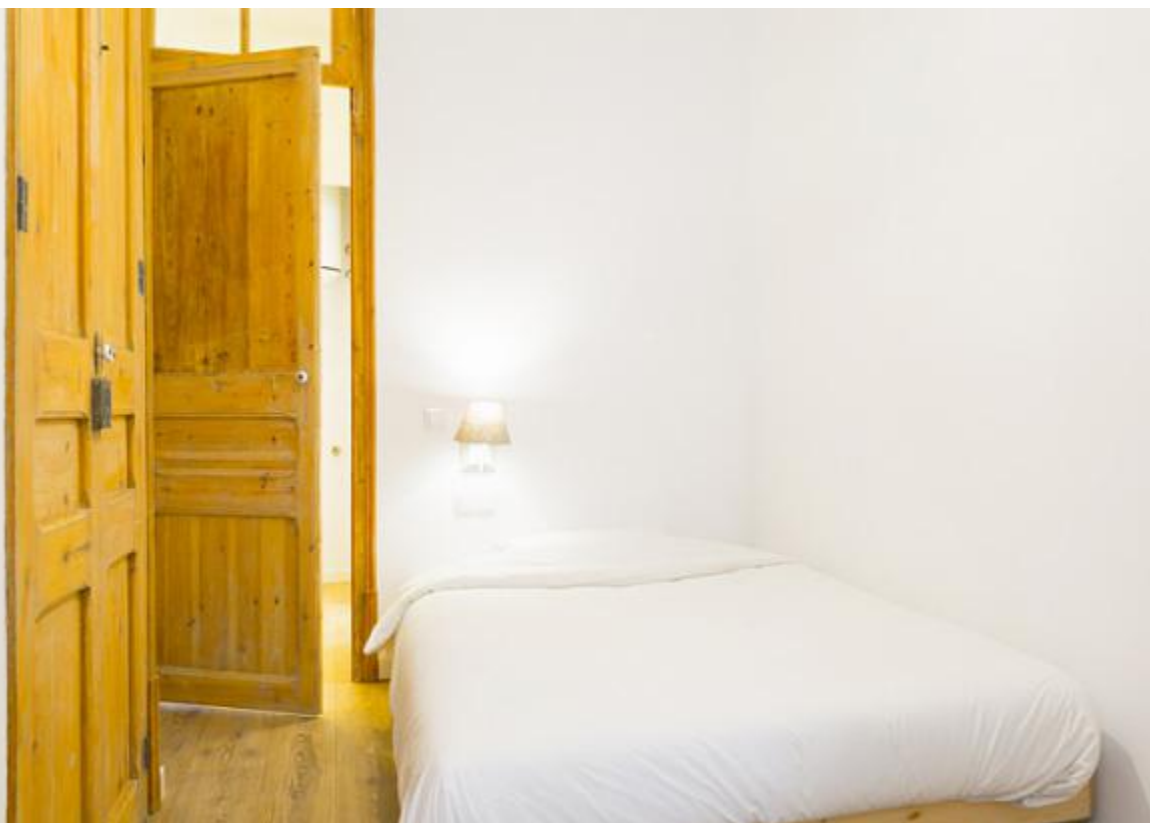

Overnatning regler

Overførselstjeneste

resterende beløb

Dette beløb er for ejeren. Ved din ankomst vil du blive bede om at betale den verserende beløb for reservationen.

Checkin og checkout

Check-in tid fra: 12:00
Check-out tid indtil: 11:00

Sen check-in

Check-in er gratis i timerne: fra kl. 13.00 til 18:30. Hvis din ankomsttid er uden for disse timer, vil der blive opkrævet et tillæg.

Regler for indkvartering

Kæledyr er ikke tilladt
Fester ikke tilladt
Rygning forbudt indenfor

Notat af ejeren

Utilities er inkluderet i den månedlige pris, samt to timers ugentlig rengøring.