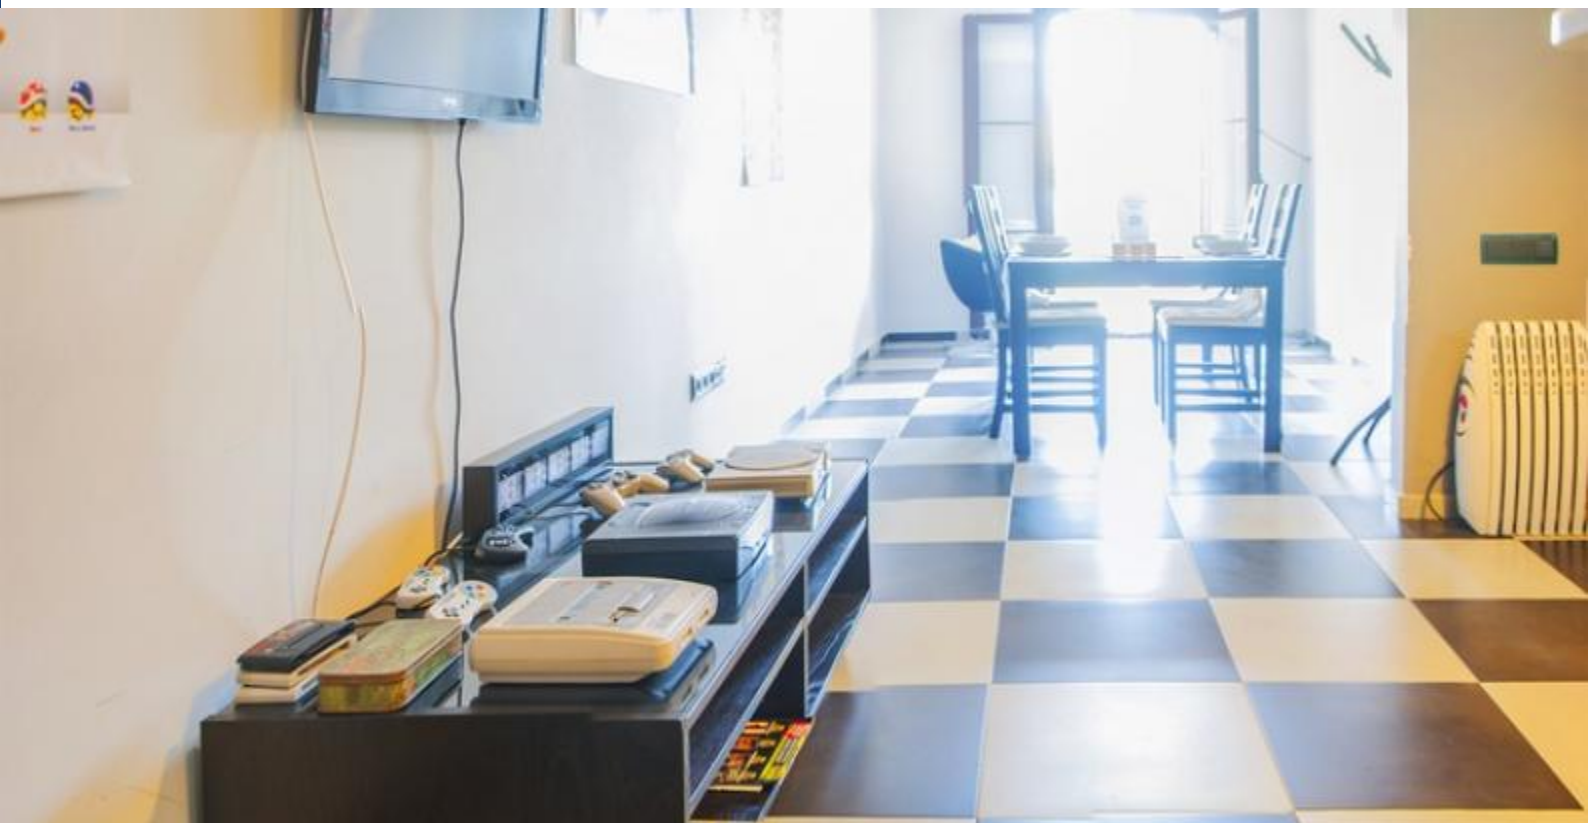

Overnatning regler

Overførselstjeneste

resterende beløb

Dette beløb er for ejeren. Ved din ankomst vil du blive bede om at betale den verserende beløb for reservationen.

Checkin og checkout

Check-in tid fra: 12:00
Check-out tid indtil: 11:00

Sen check-in

Check-in er gratis i timerne: fra kl. 13.00 til 18:30. Hvis din ankomsttid er uden for disse timer, vil der blive opkrævet et tillæg.

Regler for indkvartering

Kæledyr er ikke tilladt
Fester ikke tilladt
Rygning forbudt indenfor