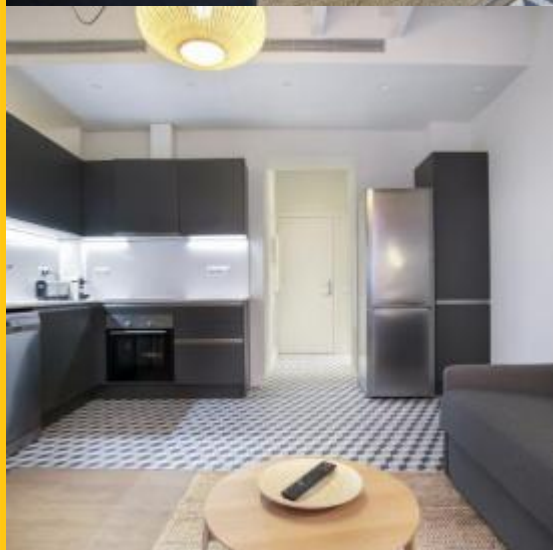

BH-3069

BarcelonaHome

WISH • FIND • ENJOY

FLOT ETVÆRELSES ER GOTISKE KVARTER

Beskrivelse

Pris / nat fra 45€

Pris / måned 1350€

Smagfuldt designet og praktisk indrettet lejlighed til rådighed for en person eller par, der søger en langsigtet indkvartering i det historiske centrum af Barcelona. I stuen, udstyret med glatte parketgulve, vil du finde en stor sort sofa står over for en fladskærms-tv, en hyggelig spiseplads belyst ovenfra af zen stil hængende lys og adgang til en smuk balkon gennem smukke baby-blå døre. Dette hovedrummet deler et rum med et fuldt udstyret åbent køkken med smukke sorte og hvide fliser på gulvet og slanke moderne finish. Den sofistikerede soveværelse, med dens sorte, hvide og grå farve ordningen, er tilgængelig fra stuen gennem glatte skydedøre, og er indrettet med en stor dobbeltseng, smuk hvid kabinet og masser af skabsplads til at gemme dine ting. Du vil også have adgang til et smukt renoveret badeværelse med skinnende hvide fliser, et stort spejl og en bruser til at slappe af under efter en lang dag.