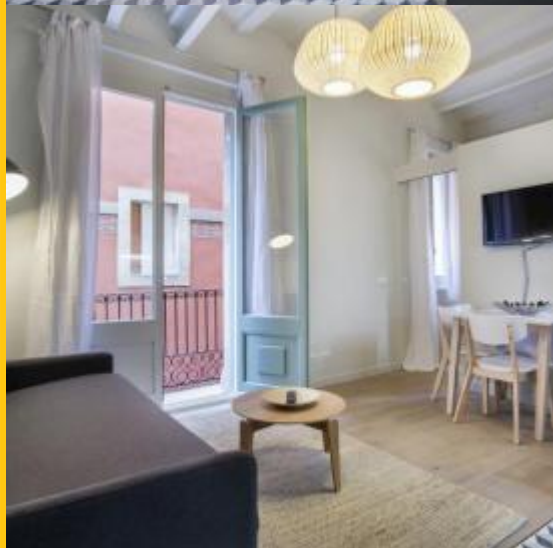

BH-3069

BarcelonaHome

WISH • FIND • ENJOY

FLOT ETVÆRELSES ER GOTISKE KVARTER

Beskrivelse

Pris / nat fra 45€

Pris / måned 1350€

Smagfuldt designet og praktisk indrettet lejlighed til rådighed for en person eller par, der søger en langsigtet indkvartering i det historiske centrum af Barcelona. I stuen, udstyret med glatte parketgulve, vil du finde en stor sort sofa står over for en fladskærms-tv, en hyggelig spiseplads belyst ovenfra af zen stil hængende lys og adgang til en smuk balkon gennem smukke baby-blå døre. Dette hovedrummet deler et rum med et fuldt udstyret åbent køkken med smukke sorte og hvide fliser på gulvet og slanke moderne finish. Den sofistikerede soveværelse, med dens sorte, hvide og grå farve ordningen, er tilgængelig fra stuen gennem glatte skydedøre, og er indrettet med en stor dobbeltseng, smuk hvid kabinet og masser af skabsplads til at gemme dine ting. Du vil også have adgang til et smukt renoveret badeværelse med skinnende hvide fliser, et stort spejl og en bruser til at slappe af under efter en lang dag.

For dem, der gerne vil fuldt ud at opleve levende midt gotisk arkitektur, denne indkvartering har den perfekte adresse. Under dit ophold vil du være omgivet af netværket af smalle gyder foret med butikker og dejlige restauranter og barer, hvor dette kvarter er kendt. Du vil være inden for en kort gåtur fra katedralen i Barcelona, Plaça de Sant Jaume, Plaça Reial og mange andre populære turistattraktioner. Fra denne placering el Born kvarter og Barceloneta strand er også hurtigt tilgængelige til fods. For en fremragende romantisk middag anbefaler vi Sensi Tapas nærheden.