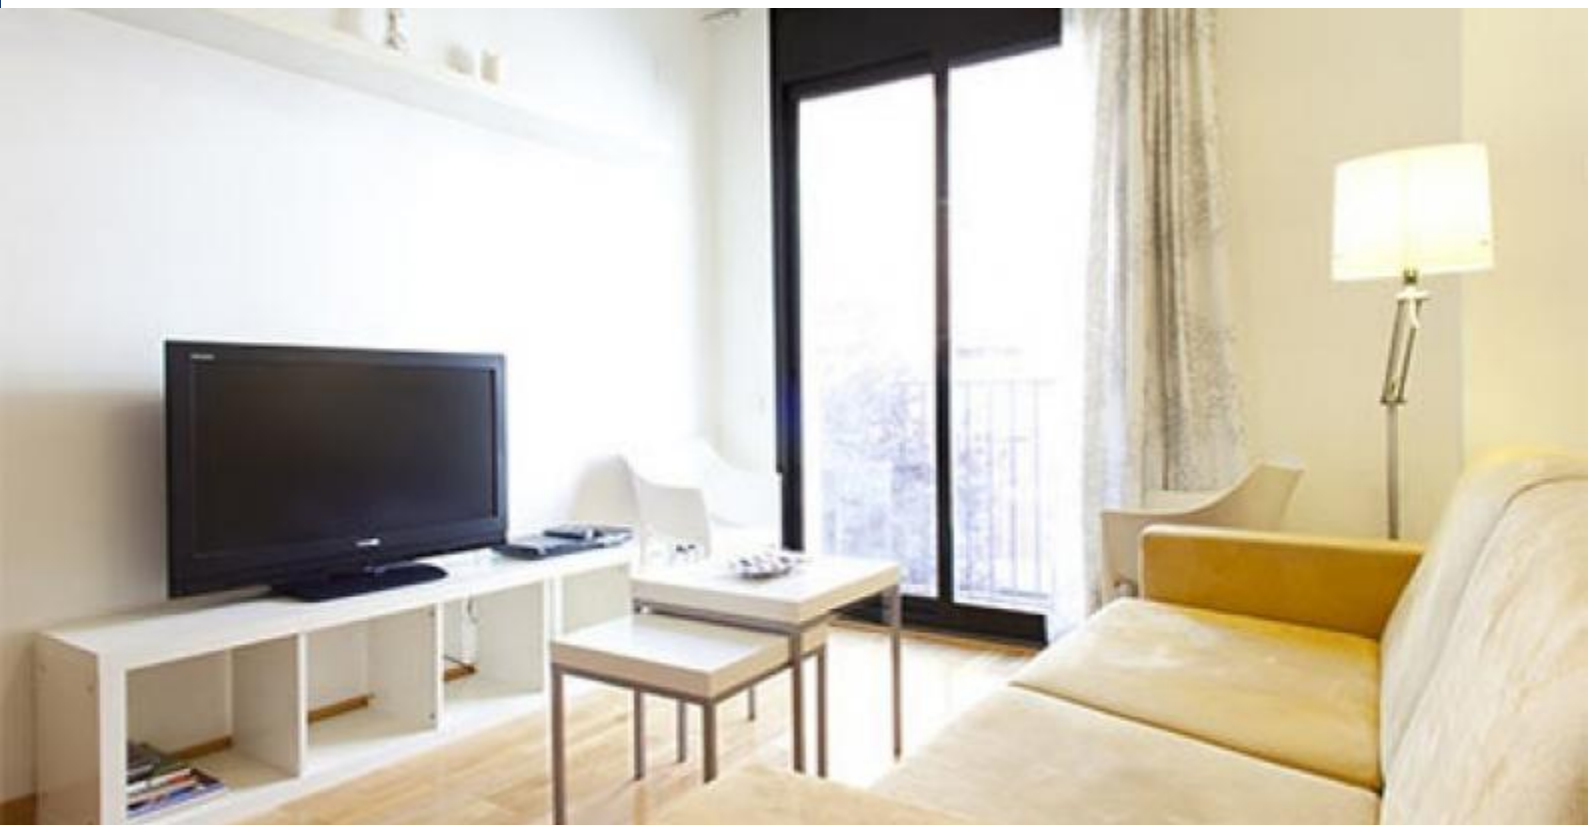

BH-2779

BarcelonaHome

WISH • FIND • ENJOY

CARRER VERDI APARTMENT

Beskrivelse

Pris / nat fra 84€

Pris / måned - €

Den praktiske, åbne layout og alsidig sovende arrangement af denne Carrer Verdi Apartment gør den perfekt til en gruppe af venner på besøg i Barcelona. Den lange stue med sin beige sofa, fladskærms-tv og trægulv top kvalitet deler et rum med spiseplads, møbleret med et bord og 4 stole. Et moderne køkken med smukke lyse røde kabinetter åbner direkte til bordet, hvilket gør udarbejdelsen af et fantastisk måltid meget let. Værelserne er rene, minimalt indrettet og udstyret med komfortable senge og skabe. Under dit ophold vil du have adgang til en fantastisk fælles terrasse møbleret med liggestole og borde, perfekt til at få en tan under Barcelona solskin.

Lejligheden er beliggende i hjertet af det dynamiske Gracia kvarter, der er kendt for sine vidunderlige restauranter, barer og butikker. Under dit ophold vil du blive omgivet af flere smukke pladser, ideel til at tage en pause med en god bog og en kop kaffe.