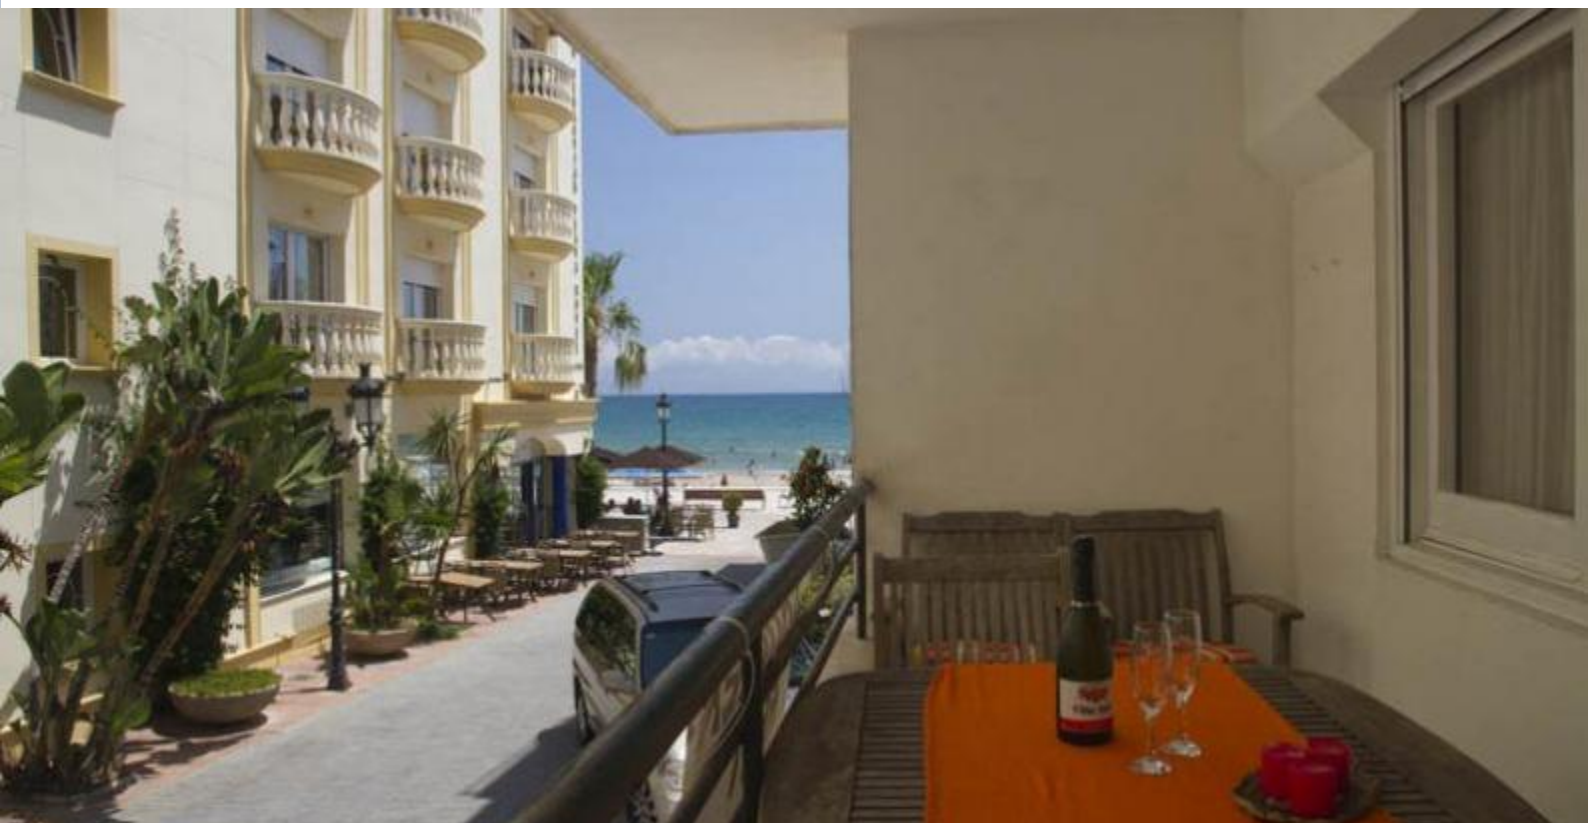

BarcelonaHome

WISH • FIND • ENJOY

LEJLIGHED SANT SEBASTIA BEACH SITGES

Beskrivelse

Pris / nat fra 37€

Pris / måned 1100€

Unikke og farverige lejlighed Sant Sebastia Beach Sitges, hvis muntre design vil sætte dig i en god stemning. Det fælles område kommer med et spisebord af glatte træ, komfortabelt blå sofaer til lounge i og smukke malerier af blomster på væggene. Værelserne er smagfuldt designet og indrettet med store senge med masser af farverige sengetøj og smide puder. Du vil også nyde adgang til et fuldt udstyret, land stil køkken og en møbleret balkon med udsigt over Middelhavet, det perfekte sted at nyde din morgenkaffe.

Lejligheden kan prale med en fantastisk central beliggenhed, et par meter fra stranden, og alle de berømte turistattraktioner, herunder Museu Cau Ferrat og Iglesia de San Bartolomé. Kvarteret har et bredt udvalg af gode fiskerestauranter og er tæt på den berømte Calle del Pecado, en gade foret med barer og natklubber. Togstationen med hurtig adgang til Barcelona er også kun få minutter væk.