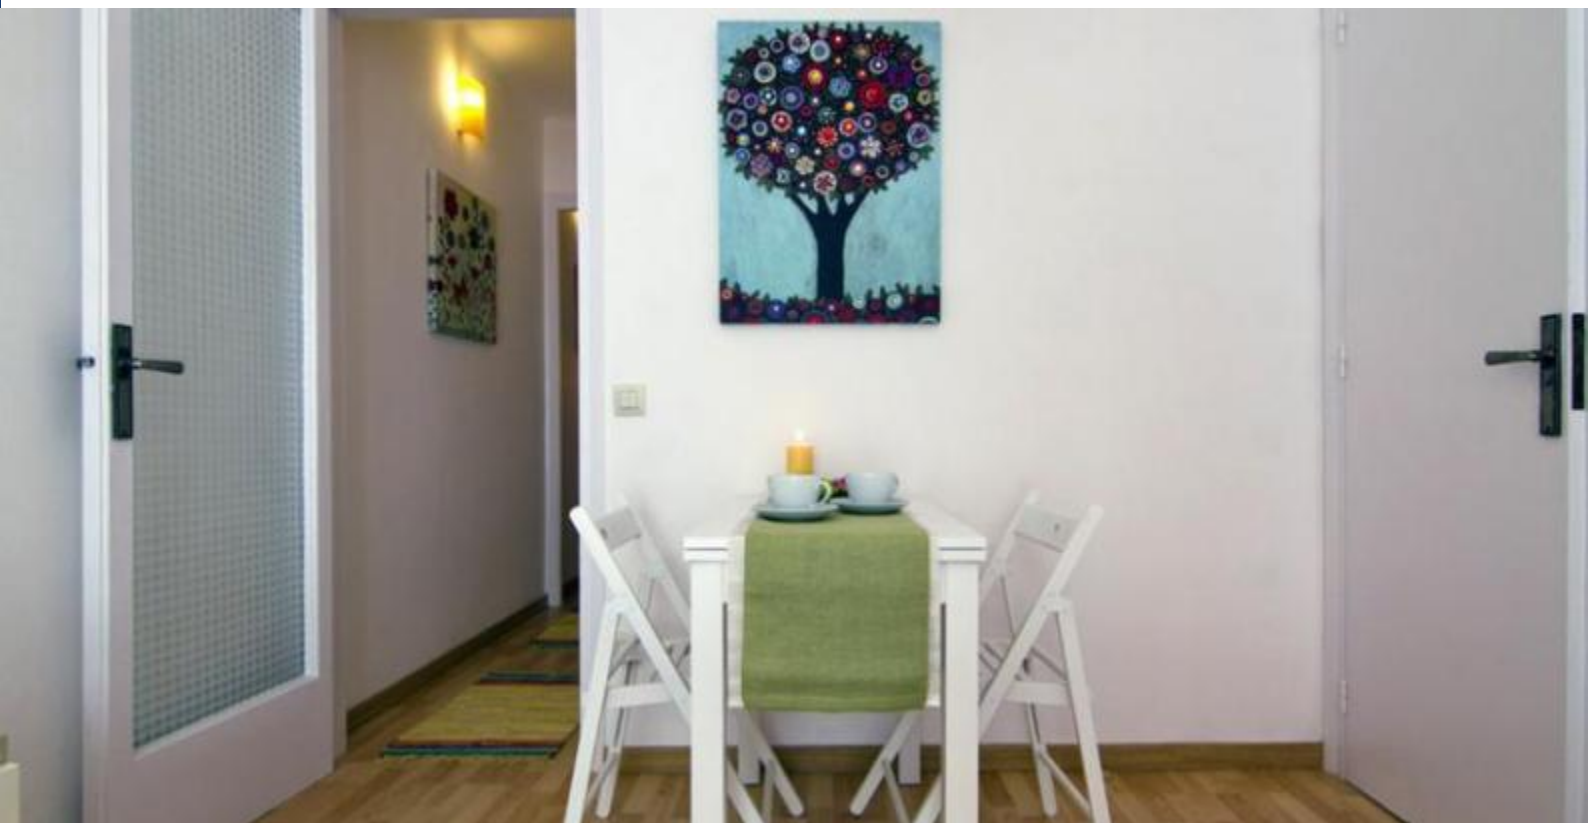

Overnatning regler

Overførselstjeneste

resterende beløb

Dette beløb er for ejeren. Ved din ankomst vil du blive bede om at betale den verserende beløb for reservationen.

Checkin og checkout

Check-in tid fra: 15:00
Check-out tid indtil: 11:00

Sen check-in

Check-in er gratis i timerne: fra kl. 13.00 til 18:30. Hvis din ankomsttid er uden for disse timer, vil der blive opkrævet et tillæg.

Hverdage

20:00 - 00:00 = 30 €

00:00 fremefter = 50 €

Weekender og helligdage

20:00 - 00:00 = 30 €

00:00 fremefter = 50 €

Regler for indkvartering

Kæledyr er ikke tilladt
Fester ikke tilladt
Rygning forbudt indenfor

Notat af ejeren

Regningerne vand og internet er inkluderet i prisen. Den elektricitet og gas er ikke inkluderet.