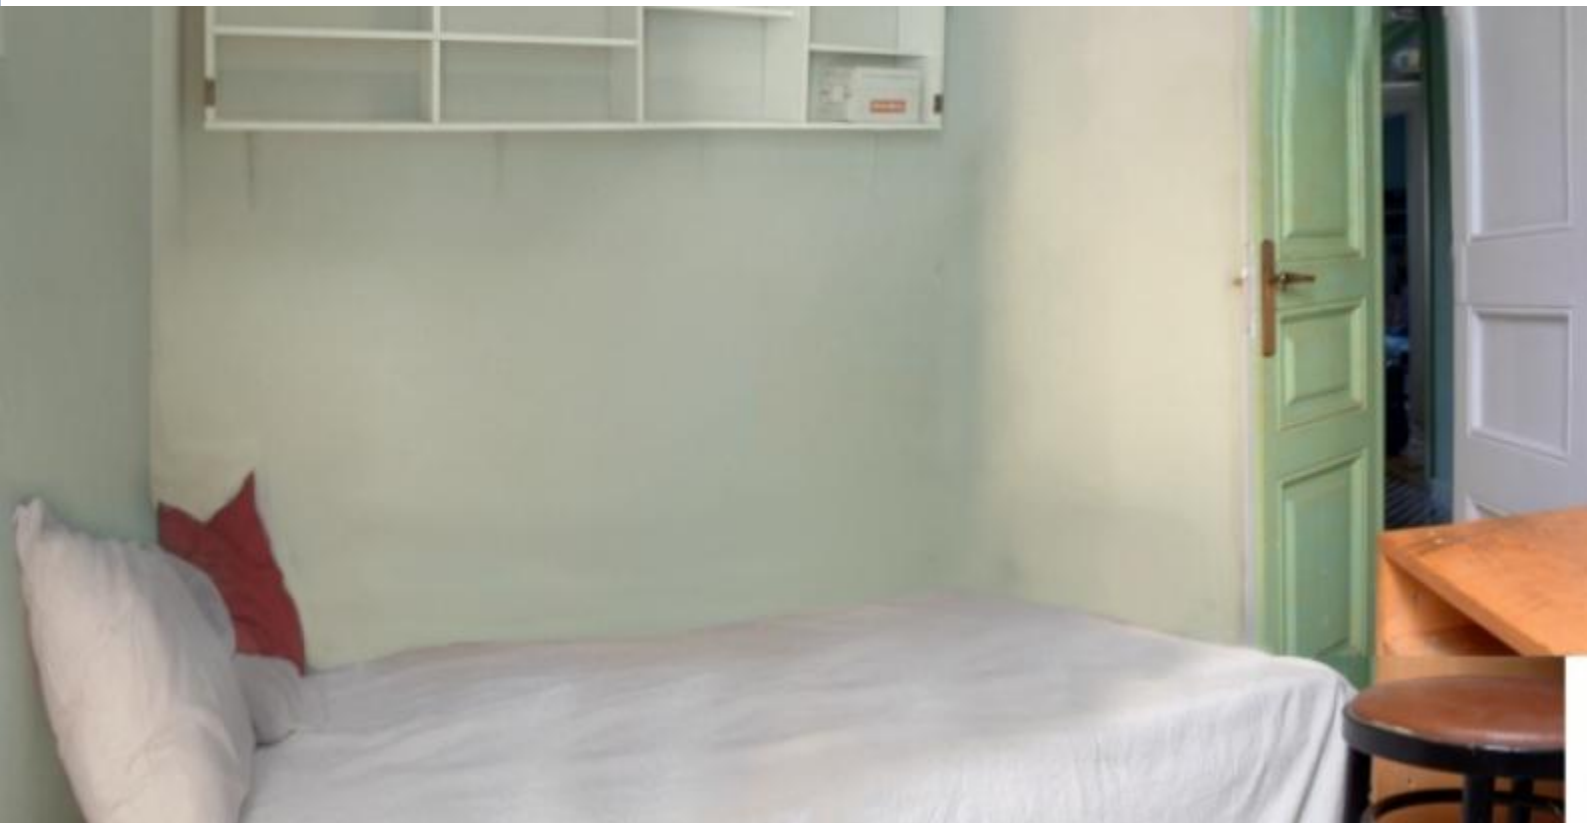

BarcelonaHome

WISH • FIND • ENJOY

VÆRELSER FOR STUDERENDE I EIXAMPLE

Beskrivelse

Pris / nat fra 10€

Pris / måned 300€

Værelse til rådighed i en familie hjem nær Plaza Tetuan i hjertet af bydelen Eixample i Barcelona. Lejligheden er kendetegnet ved en intim, komfortabelt design, der vil gøre dig føle sig hjemme, sammen med klassiske flise gulve og adgang til en lille balkon dekoreret med pottedplanter. Stuen er indrettet med komfortable røde sofaer og dekoreret med indrammede billeder på væggene. Du vil også have adgang til en elegant flygel, hvilket gør dette logi perfekt til musikstuderende. Lejligheden ligger tæt på Ciutadella park, zoo og Arc de Triomf. Passeig de Gracia shoppinggade og den berømte Sagrada Familia af Gaudi er også en kort gåtur væk. Den nærmeste metrostation Tetuan ligger lige ved siden af lejligheden, med hurtig adgang til Universitat.

Soveværelset til leje leveres med en komfortabel enkeltseng, en hyggelig sofa til lounge på efter en lang dag, og et skrivebord med masser af lys skinner på det fra vinduet. Der er også en dejlig hylde over sengen til at dekorere som du ønsker.