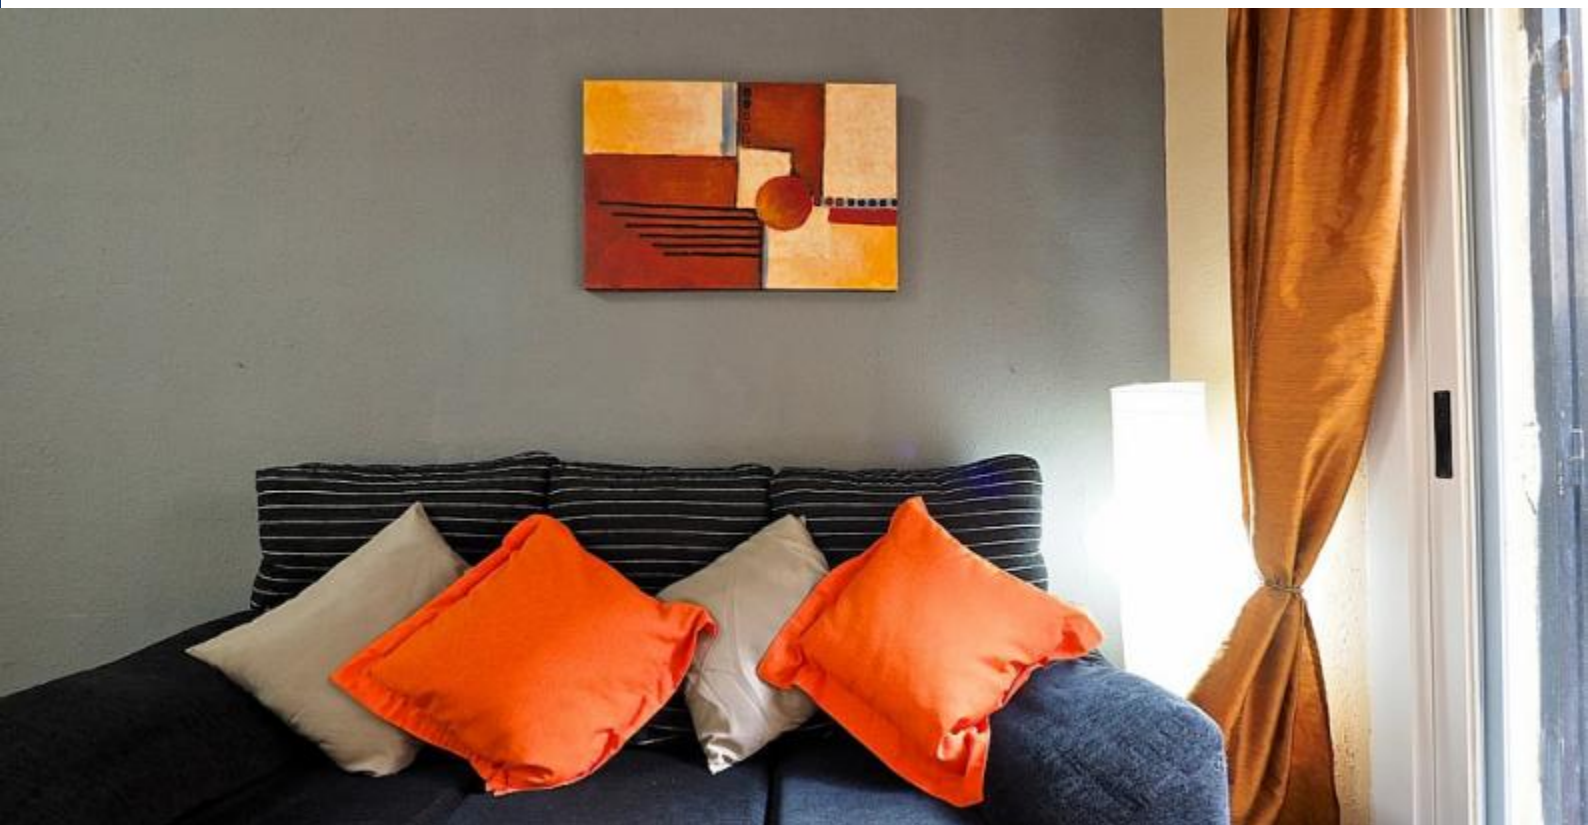

Services

	Generelt	Air condition
	bygning	Privat terrasse
	Køkken	Mikrobølgeovn, Kaffemaskine, køkkenudstyr, Køleskab, Køkken, Fryser
	Badeværelse	Bruser
	Vaskeri	Vaskemaskine, Sengetøj, Håndklæder, Strygejern
	Underholdning	TV, Wi-Fi GRATIS
	Valgfrie ekstra services