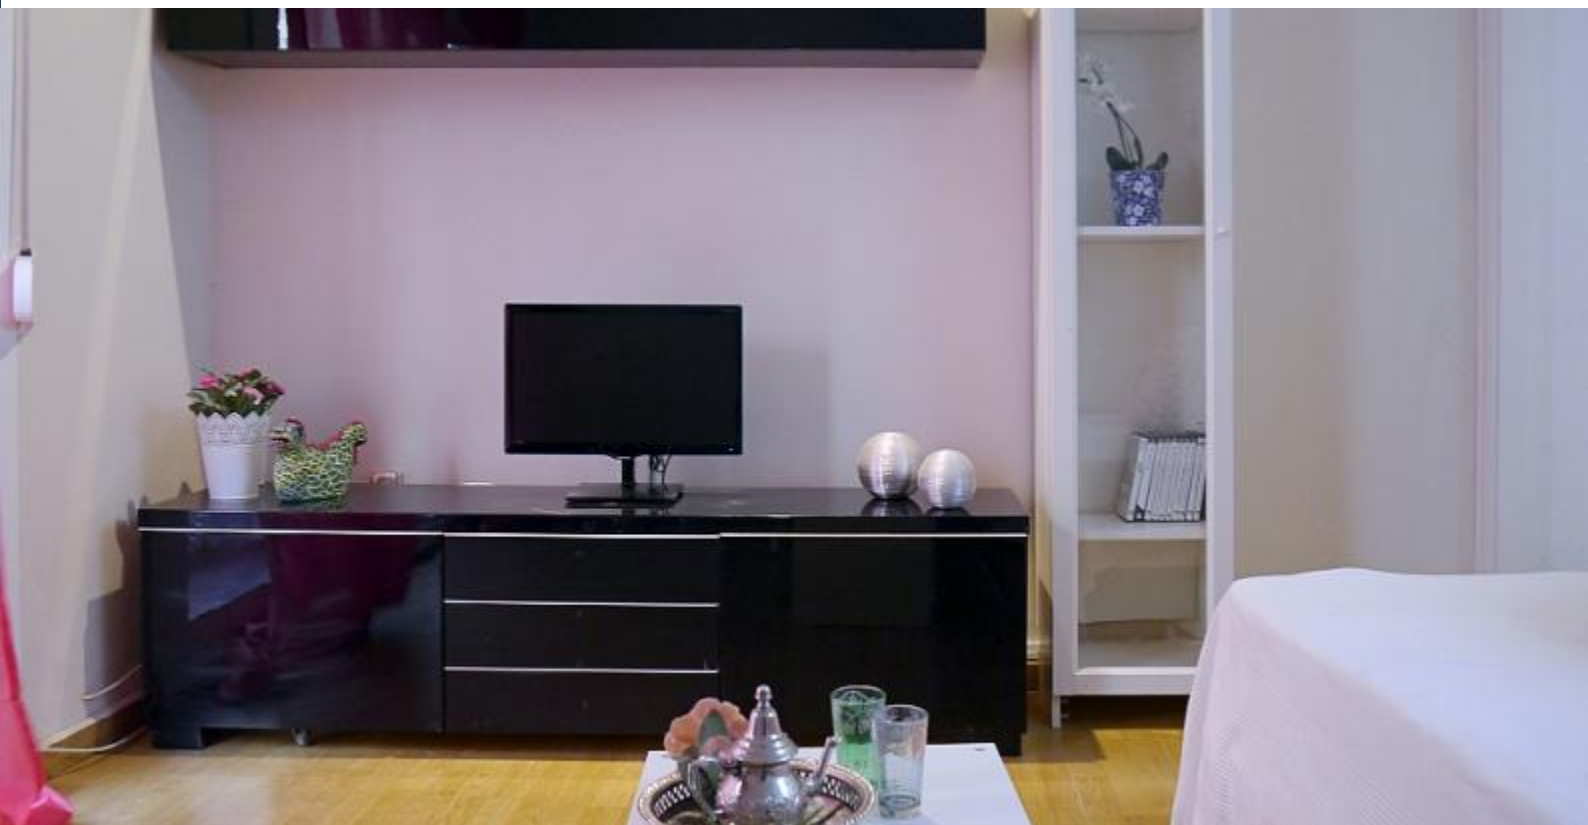

Overnatning regler

Overførselstjeneste

resterende beløb

Dette beløb er for ejeren. Ved din ankomst vil du blive bede om at betale den verserende beløb for reservationen.

Checkin og checkout

Check-in tid fra: 15:00
Check-out tid indtil: 11:00

Sen check-in

Check-in er gratis i timerne: fra kl. 13.00 til 18:30. Hvis din ankomsttid er uden for disse timer, vil der blive opkrævet et tillæg.

Hverdage

20:00 - 00:00 = 30 €

00:00 fremefter = 50 €

Weekender og helligdage

20:00 - 00:00 = 30 €

00:00 fremefter = 50 €

Regler for indkvartering

Kæledyr er ikke tilladt
Fester ikke tilladt
Rygning forbudt indenfor

Notat af ejeren

Ejeren kræver en betaling på 30% af det samlede verserende beløb efter du modtager ordrebekræftelsen.