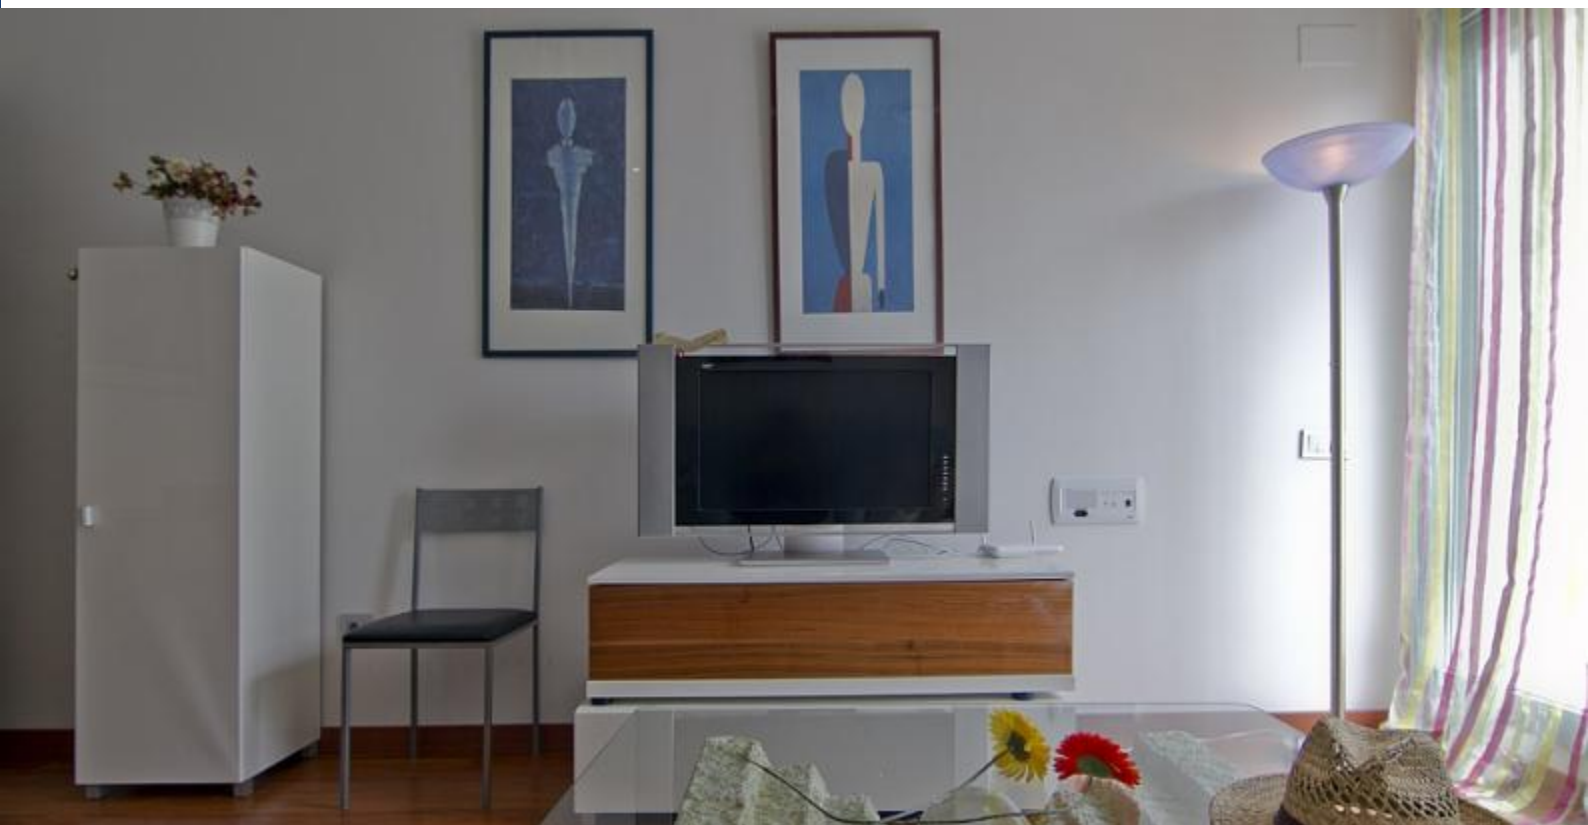

Services

	Generelt	Parkering, Varme, Air condition, Balkon, Børneseng
	bygning	Elevator, Privat terrasse
	Køkken	Brødrister, Opvaskemaskine, Ovn, Mikrobølgeovn, Kaffemaskine, køkkenudstyr, Køleskab, Køkken
	Badeværelse	Badekar
	Vaskeri	Vaskemaskine, Sengetøj, Håndklæder, Strygejern, Tæpper
	Underholdning	TV, Wi-Fi GRATIS
	Valgfrie ekstra services