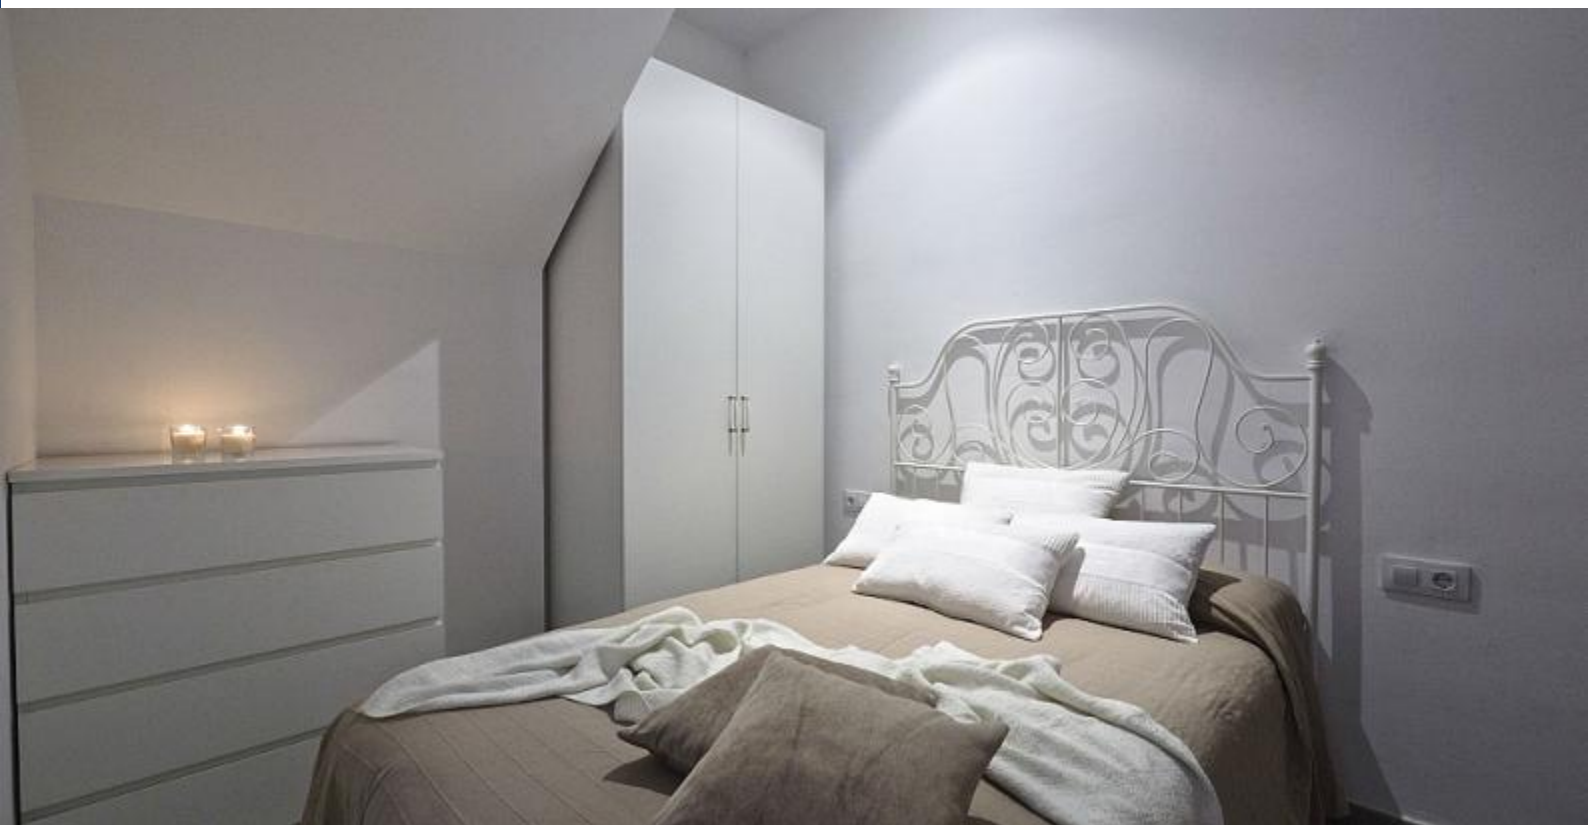

Detaljer

Adresse	Carrer de Freser
Lejlighedens størrelse	50m2
Kapacitet	4
Etage	0
Soveværelser	1
Badeværelse	1
Senge	1
altan	Nej
licens	

Anmeldelser	Rigtig god 8.8
€ Pris	7.6
🛏 Superior	8.4
📍 Placering	9.6
🧼 Slutrengøring og desinfektion	8.8
🔑 Check-in	10