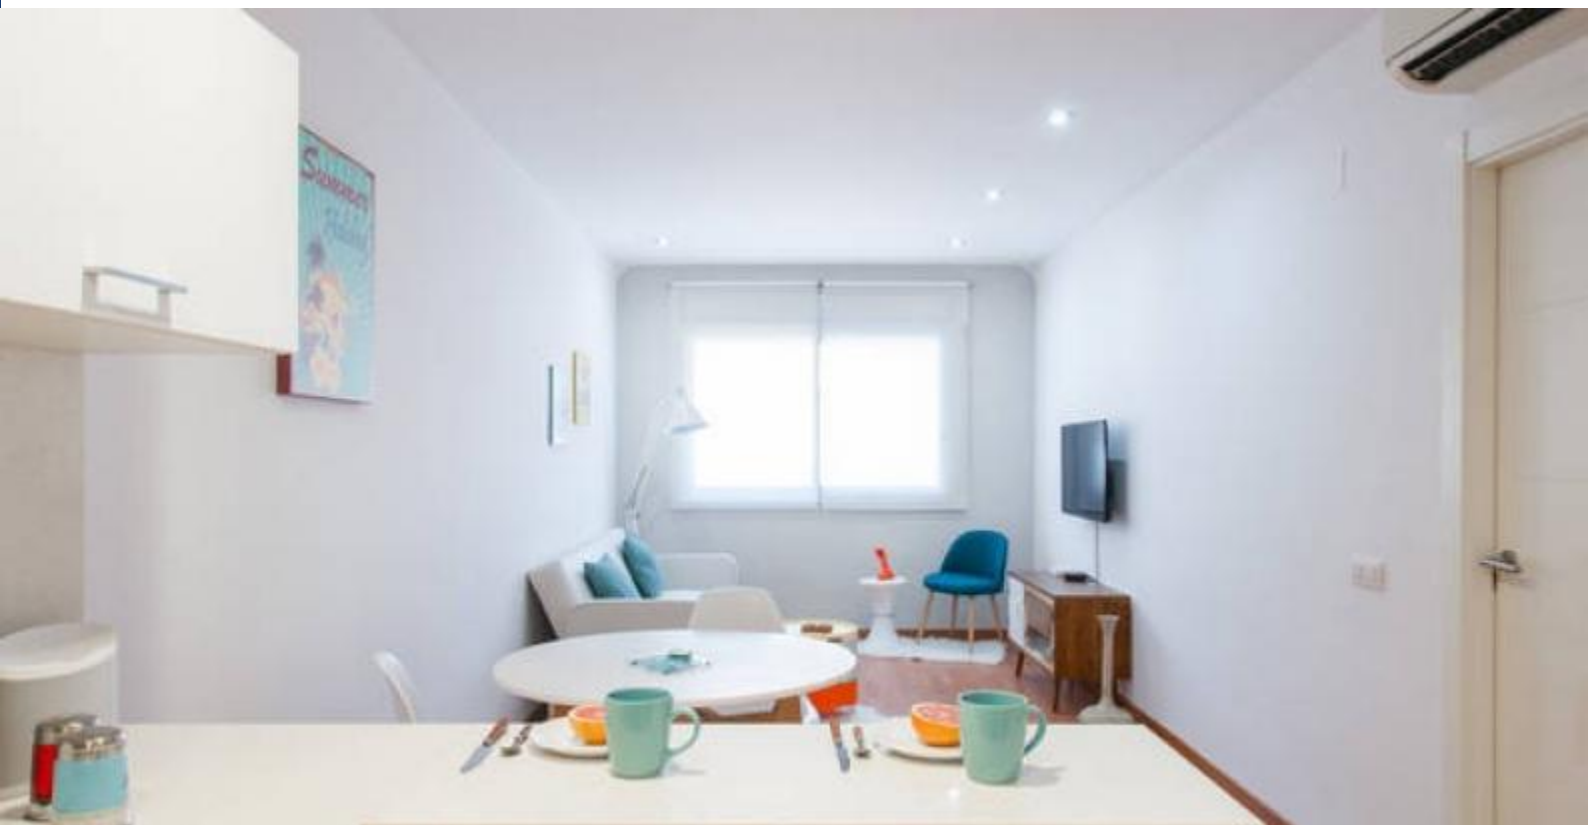

Services

	Generelt	Varme, Air condition, Børneseng
	bygning	Elevator
	Køkken	Brødrister, Ovn, Mikrobølgeovn, Kaffemaskine, Kedel, køkkenudstyr, Køleskab, Køkken, Fryser
	Badeværelse	Hårtørrer, Bidet, Badekar, Bruser
	Vaskeri	Vaskemaskine, Sengetøj, Håndklæder, Strygejern, Tæpper
	Underholdning	Hi-Fi, TV, Kabel TV, Hjemmebiograf, Wi-Fi GRATIS
	Valgfrie ekstra services