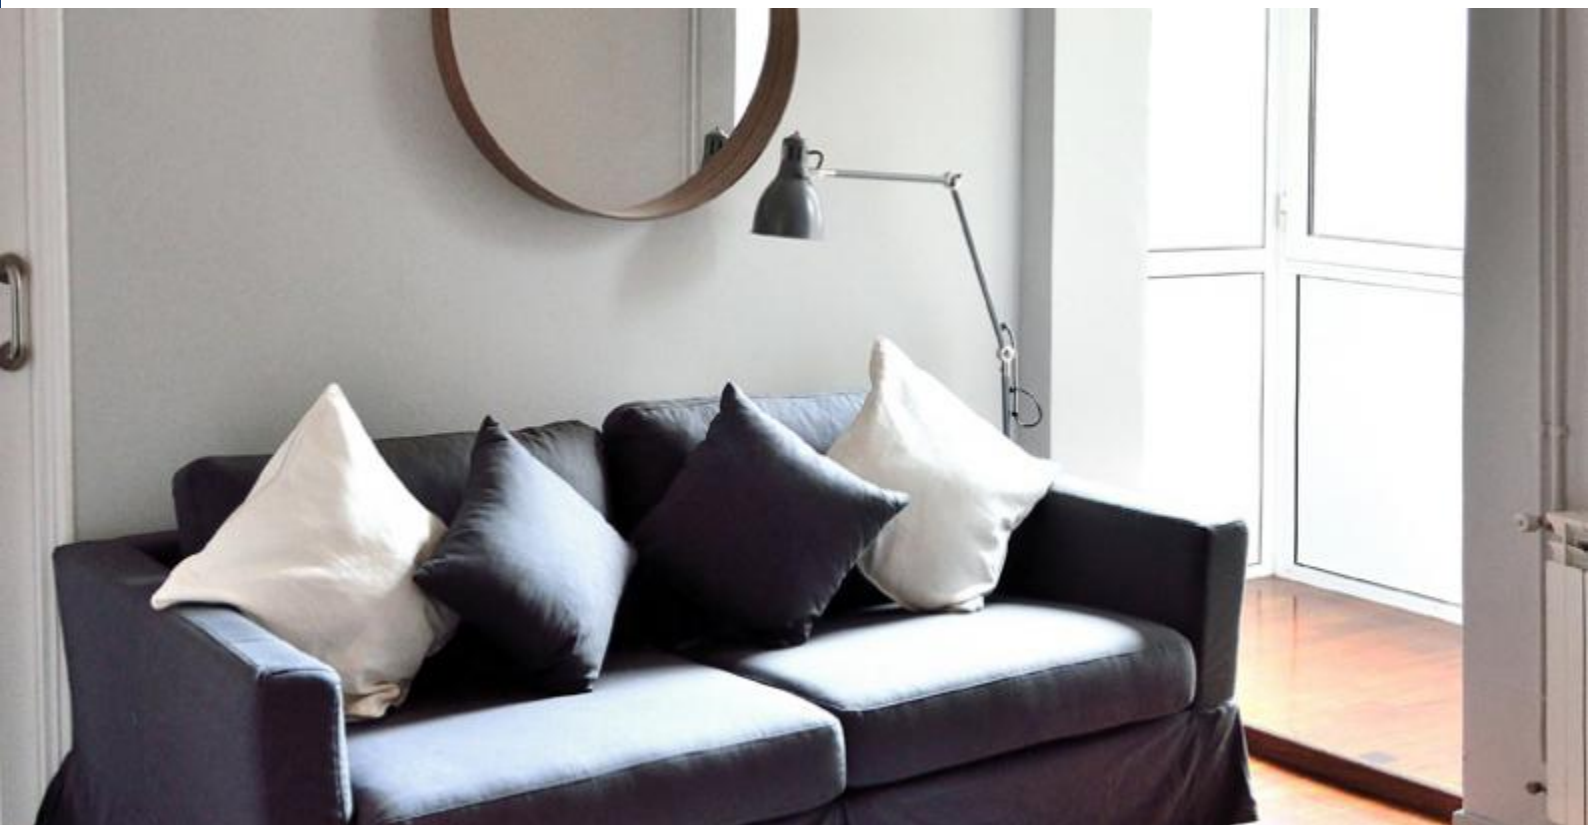

Overnatning regler

Afbestillingsregler

resterende beløb

Dette beløb er for ejeren. Ved din ankomst vil du blive bede om at betale den verserende beløb for reservationen.

Checkin og checkout

Check-in tid fra: 11:00
Check-out tid indtil: 11:00

Sen check-in

Check-in er gratis i timerne: fra kl. 13.00 til 18:30. Hvis din ankomsttid er uden for disse timer, vil der blive opkrævet et tillæg.

Hverdage

23:00 - 01:00 = 30 €

01:00 - 02:00 = 50 €

Weekender og helligdage

23:00 - 01:00 = 30 €

01:00 - 02:00 = 50 €

Regler for indkvartering

Kæledyr er ikke tilladt
Fester ikke tilladt
Rygning forbudt indenfor