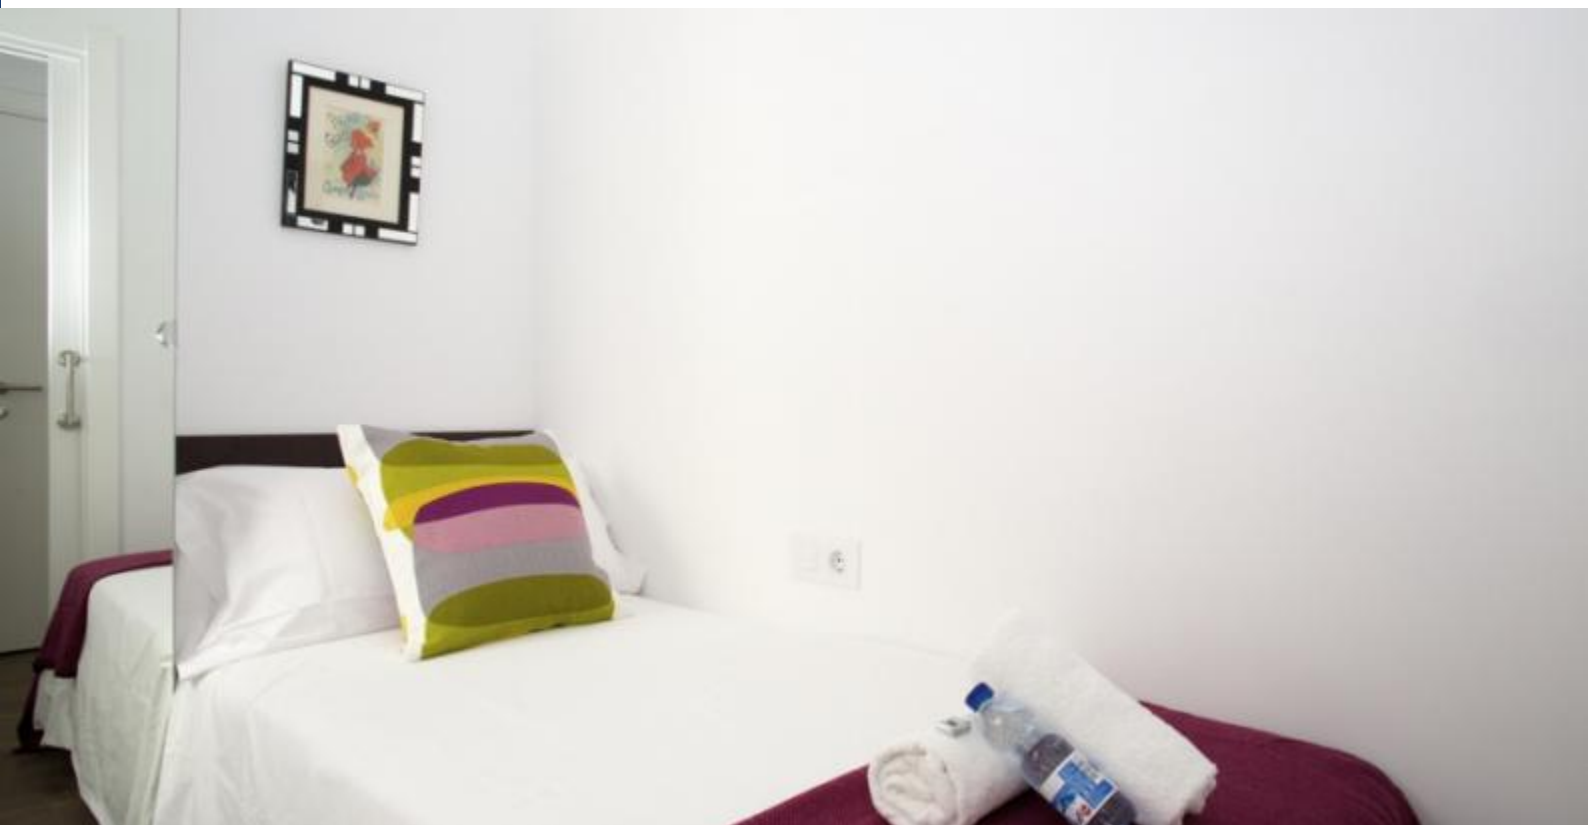

Overnatning regler

Overførselstjeneste

resterende beløb

Dette beløb er for ejeren. Ved din ankomst vil du blive bede om at betale den verserende beløb for reservationen.

Checkin og checkout

Check-in tid fra: 11:00
Check-out tid indtil: 11:00

Sen check-in

Check-in er gratis i timerne: fra kl. 13.00 til 18:30. Hvis din ankomsttid er uden for disse timer, vil der blive opkrævet et tillæg.

Hverdage

23:00 - 01:00 = 30 €

01:00 - 02:00 = 50 €

Weekender og helligdage

23:00 - 01:00 = 30 €

01:00 - 02:00 = 50 €

Regler for indkvartering

Kæledyr er ikke tilladt
Fester ikke tilladt
Rygning forbudt indenfor