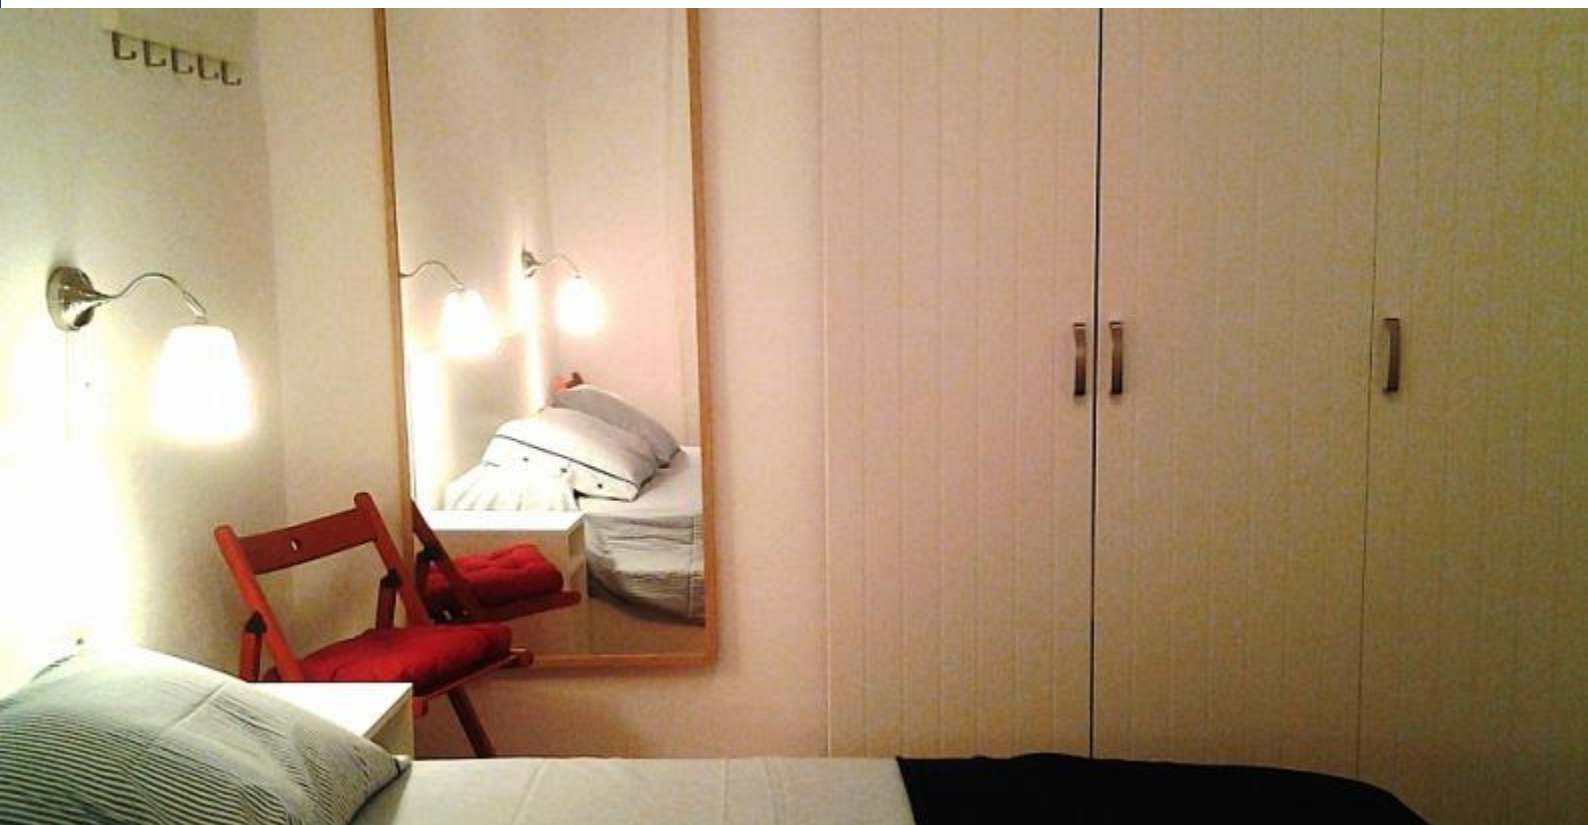

Lejligheden er indrettet med marine elementer og er ideel til folk, der kan lide autenticitet samt for dem, der søger et bekvemt sted nær havet. Der er et soveværelse med dobbeltseng, et badeværelse, en stue med fuldt udstyret køkken og en lille balkon, hvor du kan nyde stilheden og det vidunderlige middelhavsklima.