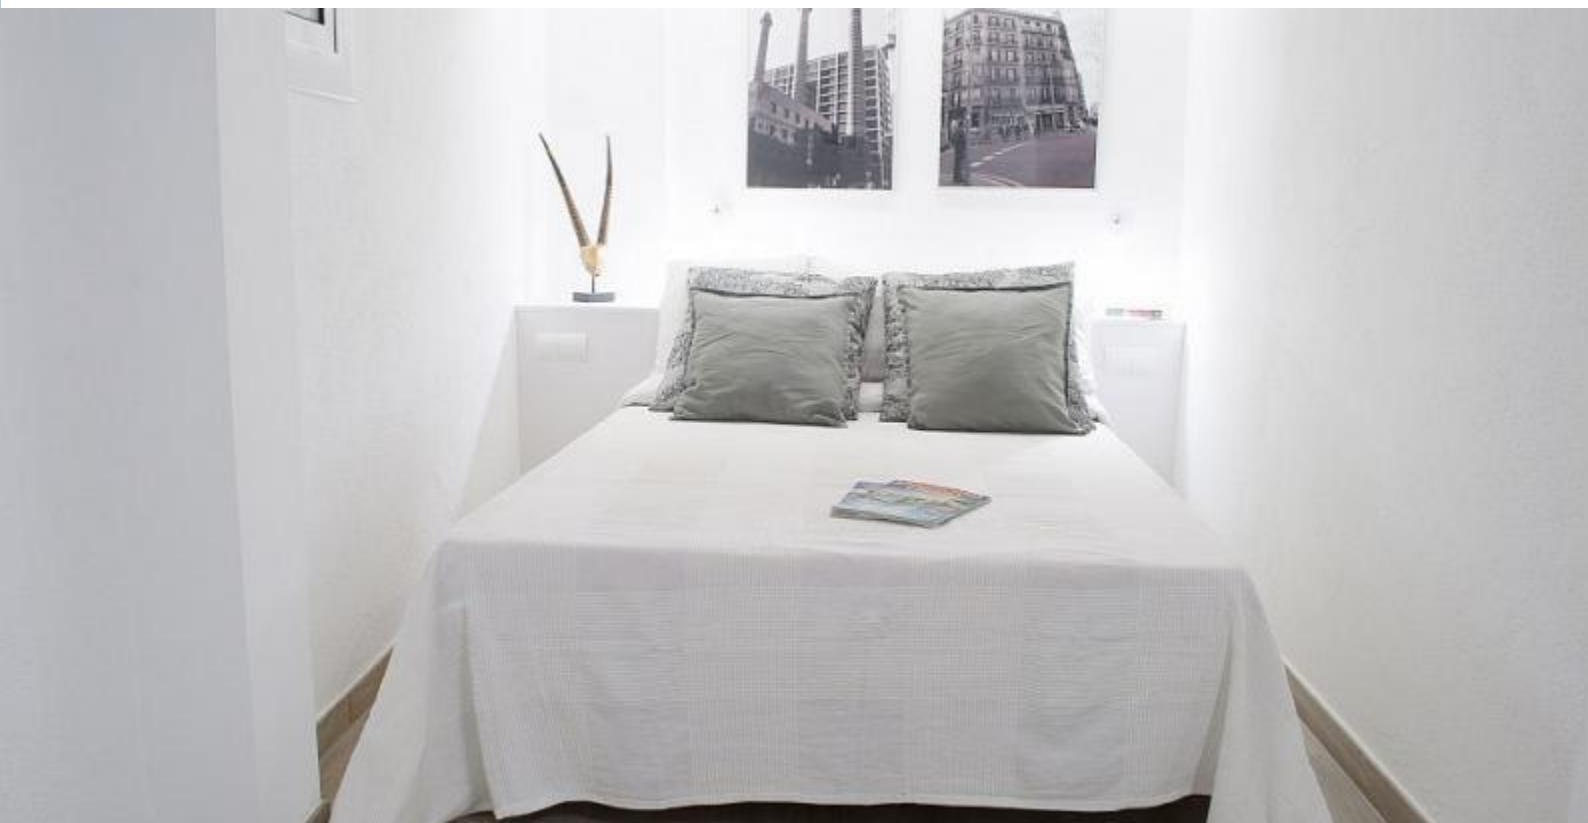

BHM1-1712

BarcelonaHome
WISH • FIND • ENJOY

SELVSTUDIUM FOR MÅNEDER I CIUTAT VELLA

Beskrivelse

Pris / nat fra 33€

Pris / måned 1000€

Denne hyggelige lejlighed er beliggende i hjertet af El Born. Hans position er helt strategisk, da det ligger et par minutters gang fra Arc de Triomphe og Parc de la Ciutadella, i tillæg til Ramblas og Plaza Catalunya. Med forskellige metrolinjer inden for gåafstand, er dette det perfekte sted at presse mest muligt ud af dit ophold i Barcelona.

Lejligheden har et fuldt udstyret køkken og badeværelse samt en dobbeltseng. Dette gør det til den ideelle base for at besøge Barcelona med din partner eller ven sted. Nyde nattelivet i byen, gå de smalle gader i Born og ånder atmosfæren af middelalderlige arkitektur, besøge den olympiske vila eller svigte de kulturelle tilbud i området.

Detaljer

Adresse	Carrer del Portal Nou	Anmeldelser	Rigtig god 8.8
Lejlighedens størrelse	18m2	€ Pris	7.6
Kapacitet	2	🛏 Superior	8.6
Etage	2	📍 Placering	9.6
Soveværelser	0	🧹 Slutrengøring og desinfektion	9.4
Badeværelse	1	🔑 Check-in	9.2
Senge	1		
altan	Nej		
licens			