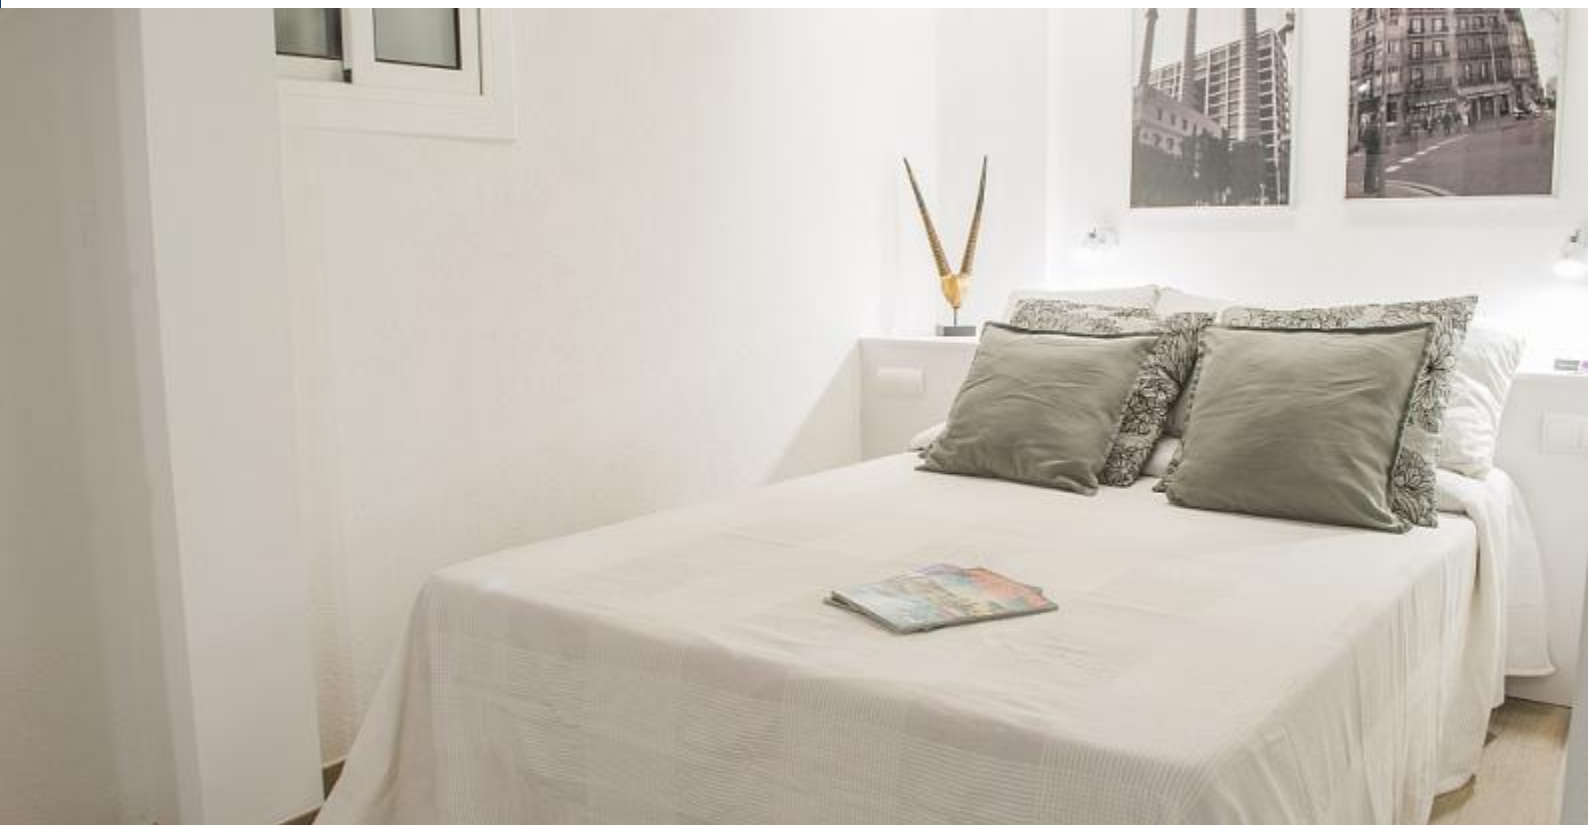

Services

	Generelt	Ventilator, Varme, Air condition, 24 timers nødtelefon, Parkering valgfri, Kæledyr tilladt
	bygning	Terraza compartida
	Køkken	Brødrister, Kaffemaskine, køkkenudstyr, Køleskab, Køkken, Fryser
	Badeværelse	Bruser
	Vaskeri	Vaskemaskine, Sengetøj, Håndklæder, Strygejern, Tæpper
	Underholdning	TV, Wi-Fi GRATIS
	Valgfrie ekstra services	Børneseng, Ekstra sæt nøgler, Fødselsdag pack, Velkommen pack, Daglig rengøring per time, Barnestol, Husdyr tilladt, Parkering, Rally racing oplevelse, Fotooplevelse, Personlig træner, VIP reservation (Du kan bestille disse tjenester efter din bestilling)