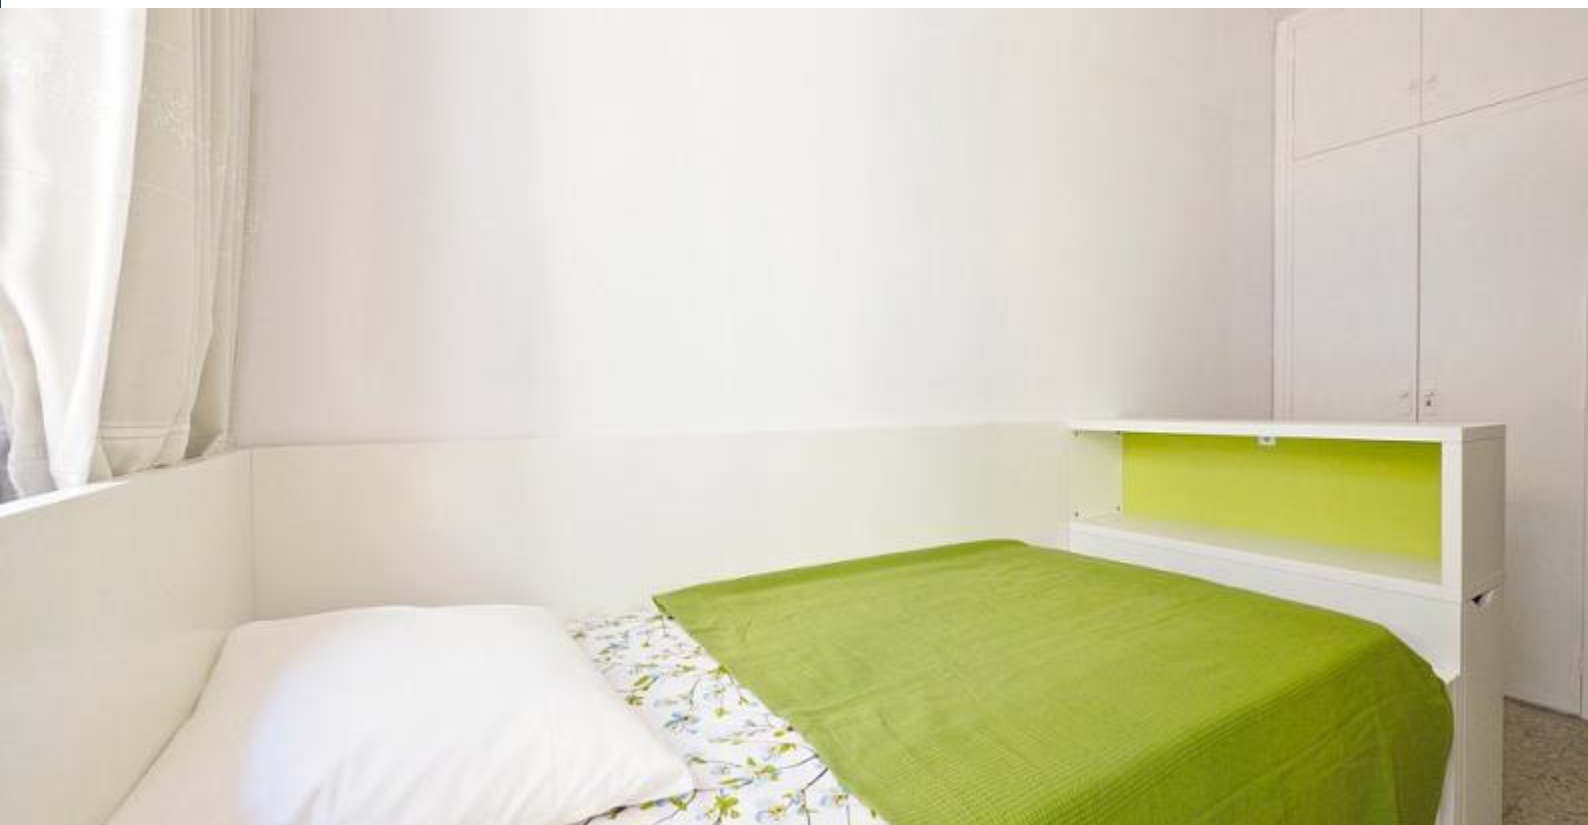

Om området

Kapacitet: 6 personer

Familier foretrak. Ved booking for mere end 3 voksne, bedes du kontakte ejeren for forhåndsgodkendelse.