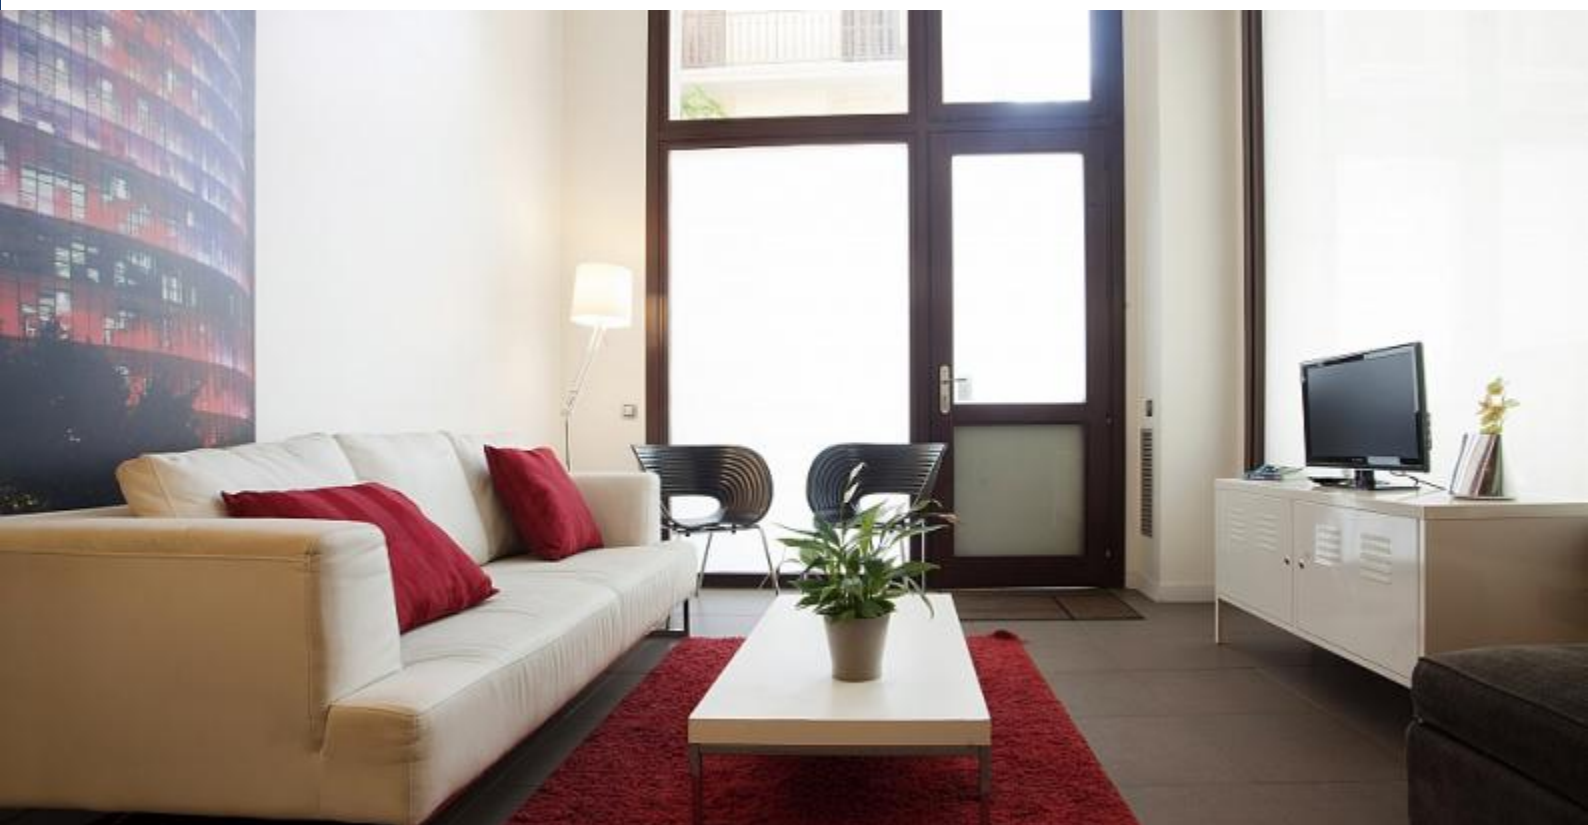

### Beskrivelse

Pris / nat fra 156€

Pris / måned 2900€

Ekklusiv og vidunderlige triplex med udlodning af rummelige og moderne og innovativt design. I mellemste etage den elegante hall er dobbelt højde, med højt til loftet og møbler med meget moderne linjer, der kombinerer perfekt med din indretning i rødt og hvidt, hvilket bringer lys og romantik. I dette rum, er den smukke køkken med et slankt, moderne design, der har alt hvad du behøver for dit ophold. Et soveværelse, med et interiør, der vil stjæle dit hjerte, har et badeværelse en suite for din bekvemmelighed. Både nedenunder som toppen, vil du finde et soveværelse, hvor efter en lang dag hvile.